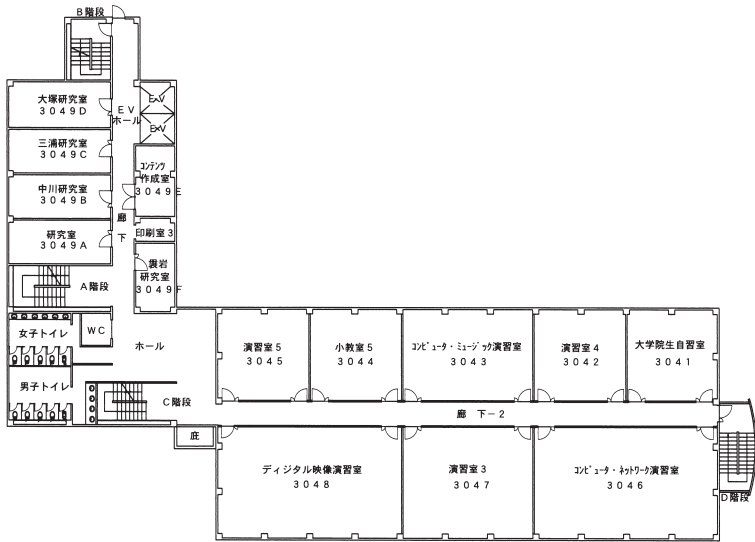

26号館 正智塔 (本部棟)

2階 平面図

1階 平面図

27号館 大学院工学研究科/ヒューマン・味'ット学科棟

4階 平面図

3階 平面図

27号館 大学院工学研究科/ヒューマン・ドット学科棟

6階 平面図

5階 平面図

27号館 大学院工学研究科/ヒューマン・ロボティクス学科棟

3階 平面図

2階 平面図

1階 平面図

29号館 ハイテク・リサーチ・センター棟

2階 平面図

1階 平面図

30号館 人間社会学部棟

4階 平面図

3階 平面図

30号館 人間社会学部棟

6階 平面図

7階 平面図

5階 平面図

30号館 人間社会学部棟

2階 平面図

1階 平面図

31号館 軽食堂棟

2階 平面図

1階 平面図

3 2号館 クラブハウス棟

2階 平面図

1階 平面図