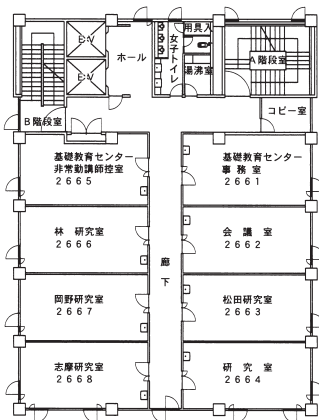

21号館 図書館棟

2階 平面図

1階 平面図

22号館 情報システム学科棟

4階 平面図

3階 平面図

22号館 情報システム学科棟

2階 平面図

1階 平面図

23号館 情報基盤センター棟

1階 平面図

地階 平面図

24号館 大乘殿

3階 平面図

2階 平面図

1階 平面図

26号館 正智塔（本部棟）

5階 平面図

6階 平面図

4階 平面図

26号館 正智塔（本部棟）

9階 平面図

7階 平面図

8階 平面図

26号館 正智塔 (本部棟)

2階 平面図

1階 平面図

27号館 大学院工学研究科/ヒューマン・味'ット学科棟

4階 平面図

3階 平面図

27号館 大学院工学研究科/ヒューマン・ドット学科棟

6階 平面図