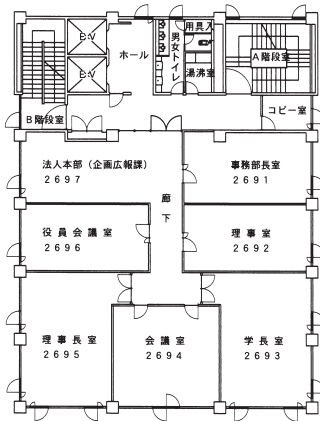

21号館 図書館棟

2階 平面図

1階 平面図

22号館 情報システム学科棟

4階 平面図

3階 平面図

22号館 情報システム学科棟

2階 平面図

1階 平面図

23号館 情報基盤センター棟

1階 平面図

地階 平面図

24号館 大乘殿

3階 平面図

2階 平面図

1階 平面図

26号館 正智塔（本部棟）

5階 平面図

6階 平面図

4階 平面図

26号館 正智塔（本部棟）

9階 平面図

7階 平面図

8階 平面図

26号館 正智塔 (本部棟)

2階 平面図

1階 平面図

27号館 大学院工学研究科/ヒューマン・味'ット学科棟

4階 平面図

3階 平面図

27号館 大学院工学研究科/ヒューマン・ドット学科棟

6階 平面図