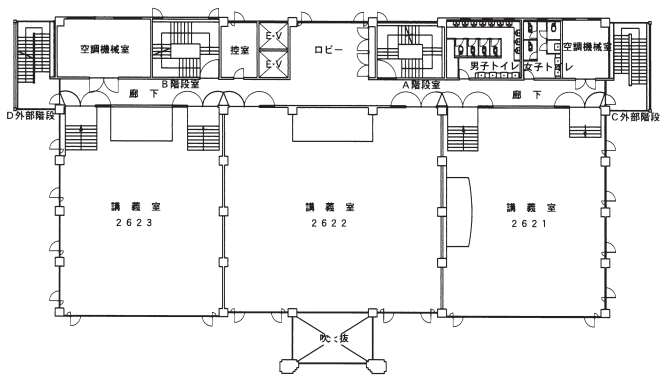

21号館 図書館棟

2階 平面図

1階 平面図

22号館 情報システム学科棟

4階 平面図

3階 平面図

22号館 情報システム学科棟

2階 平面図

1階 平面図

23号館 情報基盤センター棟

1階 平面図

地階 平面図

24号館 大乘殿

3階 平面図

2階 平面図

1階 平面図

26号館 正智塔（本部棟）

5階 平面図

6階 平面図

4階 平面図

26号館 正智塔（本部棟）

9階 平面図

7階 平面図

8階 平面図

26号館 正智塔 (本部棟)

2階 平面図

1階 平面図

27号館 大学院工学研究科/ヒューマン・味'ット学科棟

4階 平面図

3階 平面図

27号館 大学院工学研究科/ヒューマン・ドット学科棟

6階 平面図