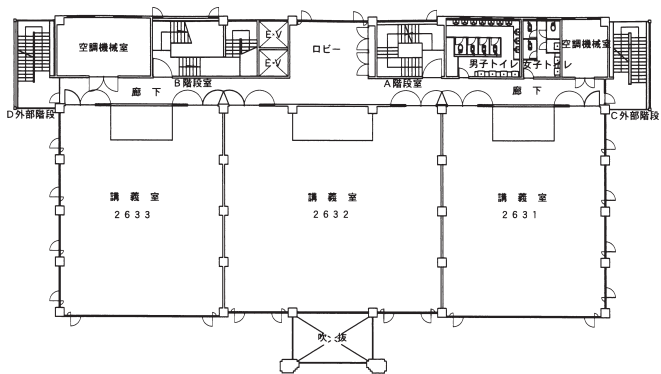

21号館 図書館棟

2階 平面図

1階 平面図

22号館 情報システム学科棟

4階 平面図

3階 平面図

22号館 情報システム学科棟

2階 平面図

1階 平面図

23号館 情報基盤センター棟

1階 平面図

地階 平面図

24号館 大乘殿

3階 平面図

2階 平面図

1階 平面図

26号館 正智塔（本部棟）

5階 平面図

6階 平面図

4階 平面図

26号館 正智塔（本部棟）

9階 平面図

7階 平面図

8階 平面図

26号館 正智塔 (本部棟)

2階 平面図

1階 平面図

27号館 大学院工学研究科/ヒューマン・味'ット学科棟

4階 平面図

3階 平面図

27号館 大学院工学研究科/ヒューマン・ドット学科棟

6階 平面図