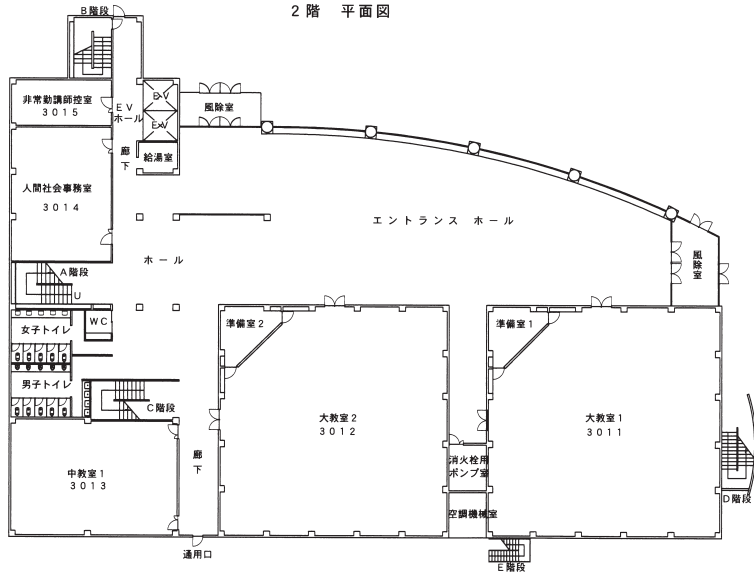

26号館 正智塔 (本部棟)

2階 平面図

1階 平面図

27号館 大学院工学研究科/ヒューマン・味'ット学科棟

4階 平面図

3階 平面図

27号館 大学院工学研究科/ヒューマン・ドット学科棟

6階 平面図

5階 平面図

27号館 大学院工学研究科/ヒューマン・ロボティクス学科棟

3階 平面図

2階 平面図

1階 平面図

29号館 ハイテク・リサーチ・センター棟

2階 平面図

1階 平面図

30号館 人間社会学部棟

4階 平面図

3階 平面図

30号館 人間社会学部棟

6階 平面図

7階 平面図

5階 平面図

30号館 人間社会学部棟

2階 平面図

1階 平面図

31号館 軽食堂棟

2階 平面図

1階 平面図

3 2号館 クラブハウス棟

2階 平面図

1階 平面図