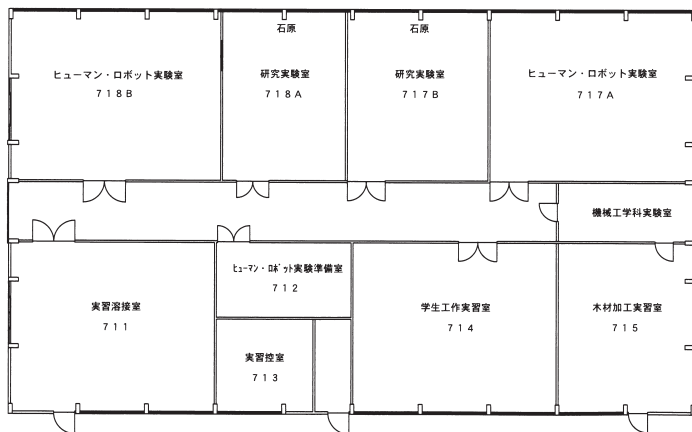

# 大学の校舎配置

4階 平面図

3階 平面図

2階 平面図

1階 平面図

1号館 生命環境化学科/応用化学科棟

4階 平面図

3階 平面図

2階 平面図

1階 平面図

2号館 生命環境化学科/応用化学科棟

5号館 機械工場棟

7号館 機械工学科実習棟

3階 平面図

2階 平面図

1階 平面図

6号館 機械工学科棟

8号館 機械工学科実験実習棟

9号館 学生ホール棟

4階 平面図

3階 平面図

2階 平面図

1階 平面図

10号館 大学院人間社会研究科棟

4階 平面図

3階 平面図

2階 平面図

1階 平面図

19号館 情報システム学科棟

3階 平面図

2階 平面図

1階 平面図