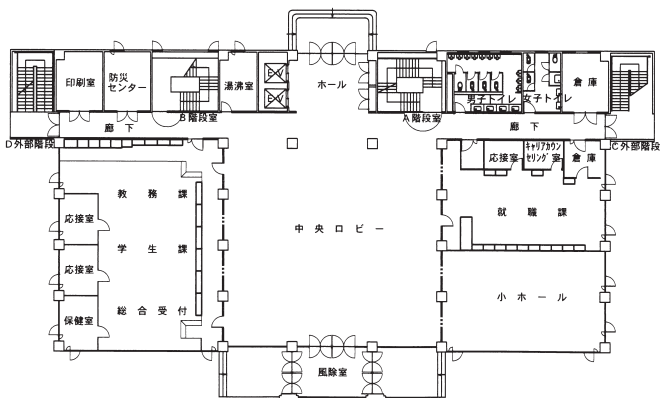

21号館 図書館棟

2階 平面図

1階 平面図

22号館 情報システム学科棟

4階 平面図

3階 平面図

22号館 情報システム学科棟

2階 平面図

1階 平面図

23号館 情報基盤センター棟

1階 平面図

地階 平面図

24号館 大乘殿

3階 平面図

2階 平面図

1階 平面図

26号館 正智塔（本部棟）

5階 平面図

6階 平面図

4階 平面図

26号館 正智塔（本部棟）

9階 平面図

7階 平面図

8階 平面図

26号館 正智塔 (本部棟)

2階 平面図

1階 平面図

27号館 大学院工学研究科/ヒューマン・味'ット学科棟

4階 平面図

3階 平面図

27号館 大学院工学研究科/ヒューマン・ドット学科棟

6階 平面図