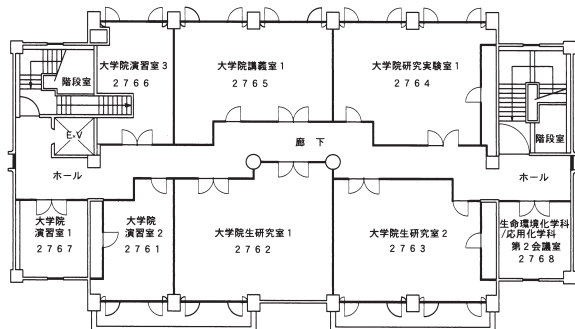

1階 平面図

23号館 情報基盤センター棟

1階 平面図

地階 平面図

24号館 大乘殿

3階 平面図

2階 平面図

1階 平面図

26号館 正智塔（本部棟）

5階 平面図

6階 平面図

4階 平面図

26号館 正智塔（本部棟）

9階 平面図

7階 平面図

8階 平面図

26号館 正智塔 (本部棟)

2階 平面図

1階 平面図

27号館 大学院工学研究科/ヒューマン・味'ット学科棟

4階 平面図

3階 平面図

27号館 大学院工学研究科/ヒューマン・ドット学科棟

6階 平面図

5階 平面図

27号館 大学院工学研究科/ヒューマン・ロボティクス学科棟

3階 平面図

2階 平面図

1階 平面図

29号館 ハイテク・リサーチ・センター棟

2階 平面図

1階 平面図