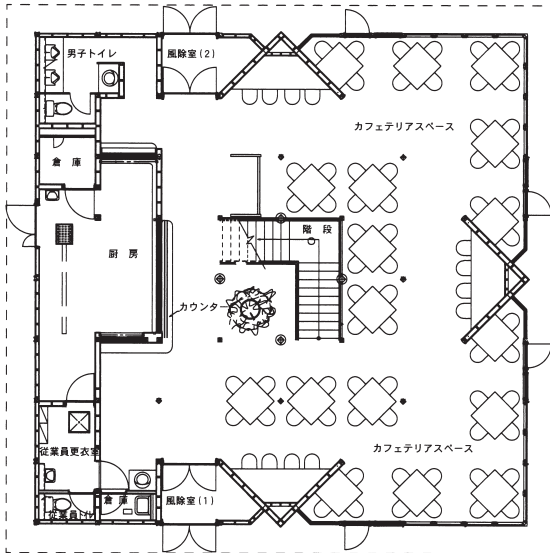

26号館 正智塔 (本部棟)

2階 平面図

1階 平面図

27号館 大学院工学研究科/ヒューマン・味'ット学科棟

4階 平面図

3階 平面図

27号館 大学院工学研究科/ヒューマン・ドット学科棟

6階 平面図

5階 平面図

27号館 大学院工学研究科/ヒューマン・ロボティクス学科棟

3階 平面図

2階 平面図

1階 平面図

29号館 ハイテク・リサーチ・センター棟

2階 平面図

1階 平面図

30号館 人間社会学部棟

4階 平面図

3階 平面図

30号館 人間社会学部棟

6階 平面図

7階 平面図

5階 平面図

30号館 人間社会学部棟

2階 平面図

1階 平面図

31号館 軽食堂棟

2階 平面図

1階 平面図

3 2号館 クラブハウス棟

2階 平面図

1階 平面図