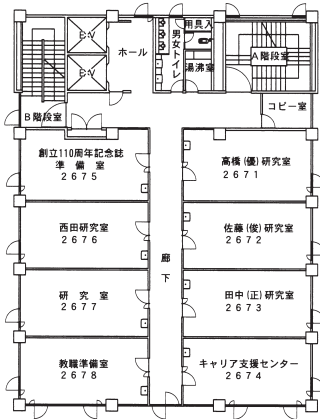

1階 平面図

23号館 情報基盤センター棟

1階 平面図

地階 平面図

24号館 大乘殿

3階 平面図

2階 平面図

1階 平面図

26号館 正智塔（本部棟）

5階 平面図

6階 平面図

4階 平面図

26号館 正智塔（本部棟）

9階 平面図

7階 平面図

8階 平面図

26号館 正智塔 (本部棟)

2階 平面図

1階 平面図

27号館 大学院工学研究科/ヒューマン・味'ット学科棟

4階 平面図

3階 平面図

27号館 大学院工学研究科/ヒューマン・ドット学科棟

6階 平面図

5階 平面図

27号館 大学院工学研究科/ヒューマン・ロボティクス学科棟

3階 平面図

2階 平面図

1階 平面図

29号館 ハイテク・リサーチ・センター棟

2階 平面図

1階 平面図