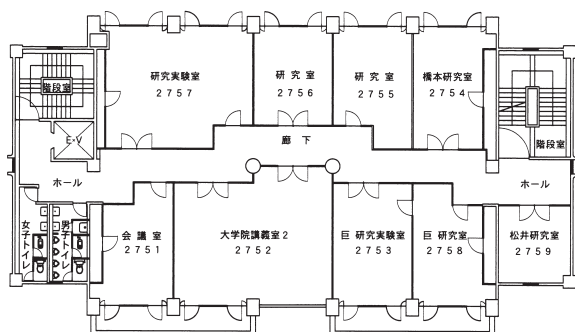

1階 平面図

23号館 情報基盤センター棟

1階 平面図

地階 平面図

24号館 大乘殿

3階 平面図

2階 平面図

1階 平面図

26号館 正智塔（本部棟）

5階 平面図

6階 平面図

4階 平面図

26号館 正智塔（本部棟）

9階 平面図

7階 平面図

8階 平面図

26号館 正智塔 (本部棟)

2階 平面図

1階 平面図

27号館 大学院工学研究科/ヒューマン・味'ット学科棟

4階 平面図

3階 平面図

27号館 大学院工学研究科/ヒューマン・ドット学科棟

6階 平面図

5階 平面図

27号館 大学院工学研究科/ヒューマン・ロボティクス学科棟

3階 平面図

2階 平面図

1階 平面図

29号館 ハイテク・リサーチ・センター棟

2階 平面図

1階 平面図