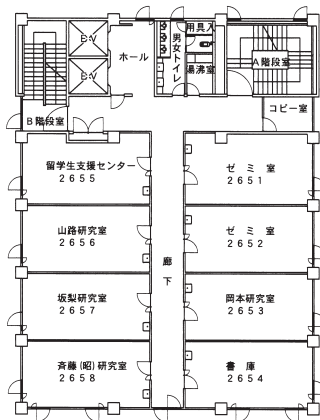

21号館 図書館棟

2階 平面図

1階 平面図

22号館 情報システム学科棟

4階 平面図

3階 平面図

22号館 情報システム学科棟

2階 平面図

1階 平面図

23号館 情報基盤センター棟

1階 平面図

地階 平面図

24号館 大乘殿

3階 平面図

2階 平面図

1階 平面図

26号館 正智塔（本部棟）

5階 平面図

6階 平面図

4階 平面図

26号館 正智塔（本部棟）

9階 平面図

7階 平面図

8階 平面図

26号館 正智塔 (本部棟)

2階 平面図

1階 平面図

27号館 大学院工学研究科/ヒューマン・味'ット学科棟

4階 平面図

3階 平面図

27号館 大学院工学研究科/ヒューマン・ドット学科棟

6階 平面図