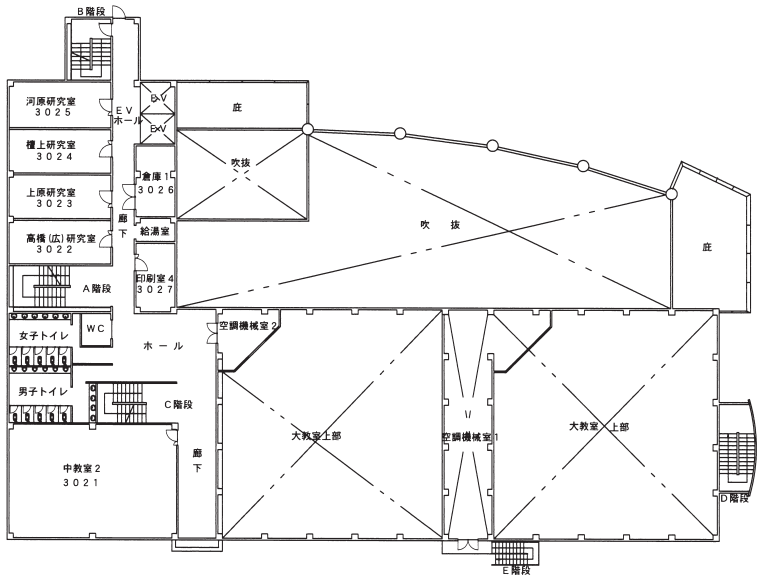

26号館 正智塔 (本部棟)

2階 平面図

1階 平面図

27号館 大学院工学研究科/ヒューマン・味'ット学科棟

4階 平面図

3階 平面図

27号館 大学院工学研究科/ヒューマン・ドット学科棟

6階 平面図

5階 平面図

27号館 大学院工学研究科/ヒューマン・ロボティクス学科棟

3階 平面図

2階 平面図

1階 平面図

29号館 ハイテク・リサーチ・センター棟

2階 平面図

1階 平面図

30号館 人間社会学部棟

4階 平面図

3階 平面図

30号館 人間社会学部棟

6階 平面図

7階 平面図

5階 平面図

30号館 人間社会学部棟

2階 平面図

1階 平面図

31号館 軽食堂棟

2階 平面図

1階 平面図

3 2号館 クラブハウス棟

2階 平面図

1階 平面図