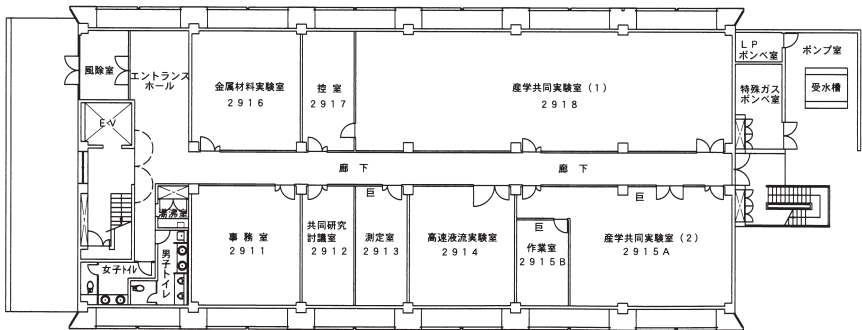

26号館 正智塔 (本部棟)

2階 平面図

1階 平面図

27号館 大学院工学研究科/ヒューマン・味'ット学科棟

4階 平面図

3階 平面図

27号館 大学院工学研究科/ヒューマン・ドット学科棟

6階 平面図

5階 平面図

27号館 大学院工学研究科/ヒューマン・ロボティクス学科棟

3階 平面図

2階 平面図

1階 平面図

29号館 ハイテク・リサーチ・センター棟

2階 平面図

1階 平面図

30号館 人間社会学部棟

4階 平面図

3階 平面図

30号館 人間社会学部棟

6階 平面図

7階 平面図

5階 平面図

30号館 人間社会学部棟

2階 平面図

1階 平面図

31号館 軽食堂棟

2階 平面図

1階 平面図

3 2号館 クラブハウス棟

2階 平面図

1階 平面図