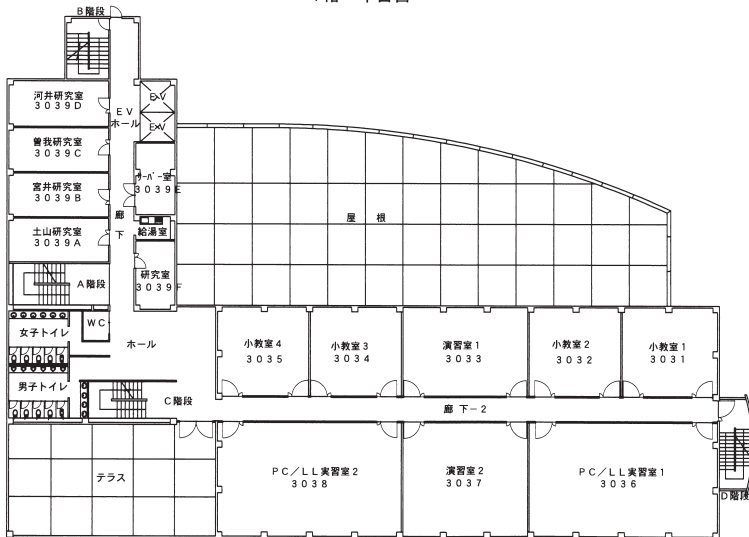

26号館 正智塔 (本部棟)

2階 平面図

1階 平面図

27号館 大学院工学研究科/ヒューマン・味'ット学科棟

4階 平面図

3階 平面図

27号館 大学院工学研究科/ヒューマン・ドット学科棟

6階 平面図

5階 平面図

27号館 大学院工学研究科/ヒューマン・ロボティクス学科棟

3階 平面図

2階 平面図

1階 平面図

29号館 ハイテク・リサーチ・センター棟

2階 平面図

1階 平面図

30号館 人間社会学部棟

4階 平面図

3階 平面図

30号館 人間社会学部棟

6階 平面図

7階 平面図

5階 平面図

30号館 人間社会学部棟

2階 平面図

1階 平面図

31号館 軽食堂棟

2階 平面図

1階 平面図

3 2号館 クラブハウス棟

2階 平面図

1階 平面図